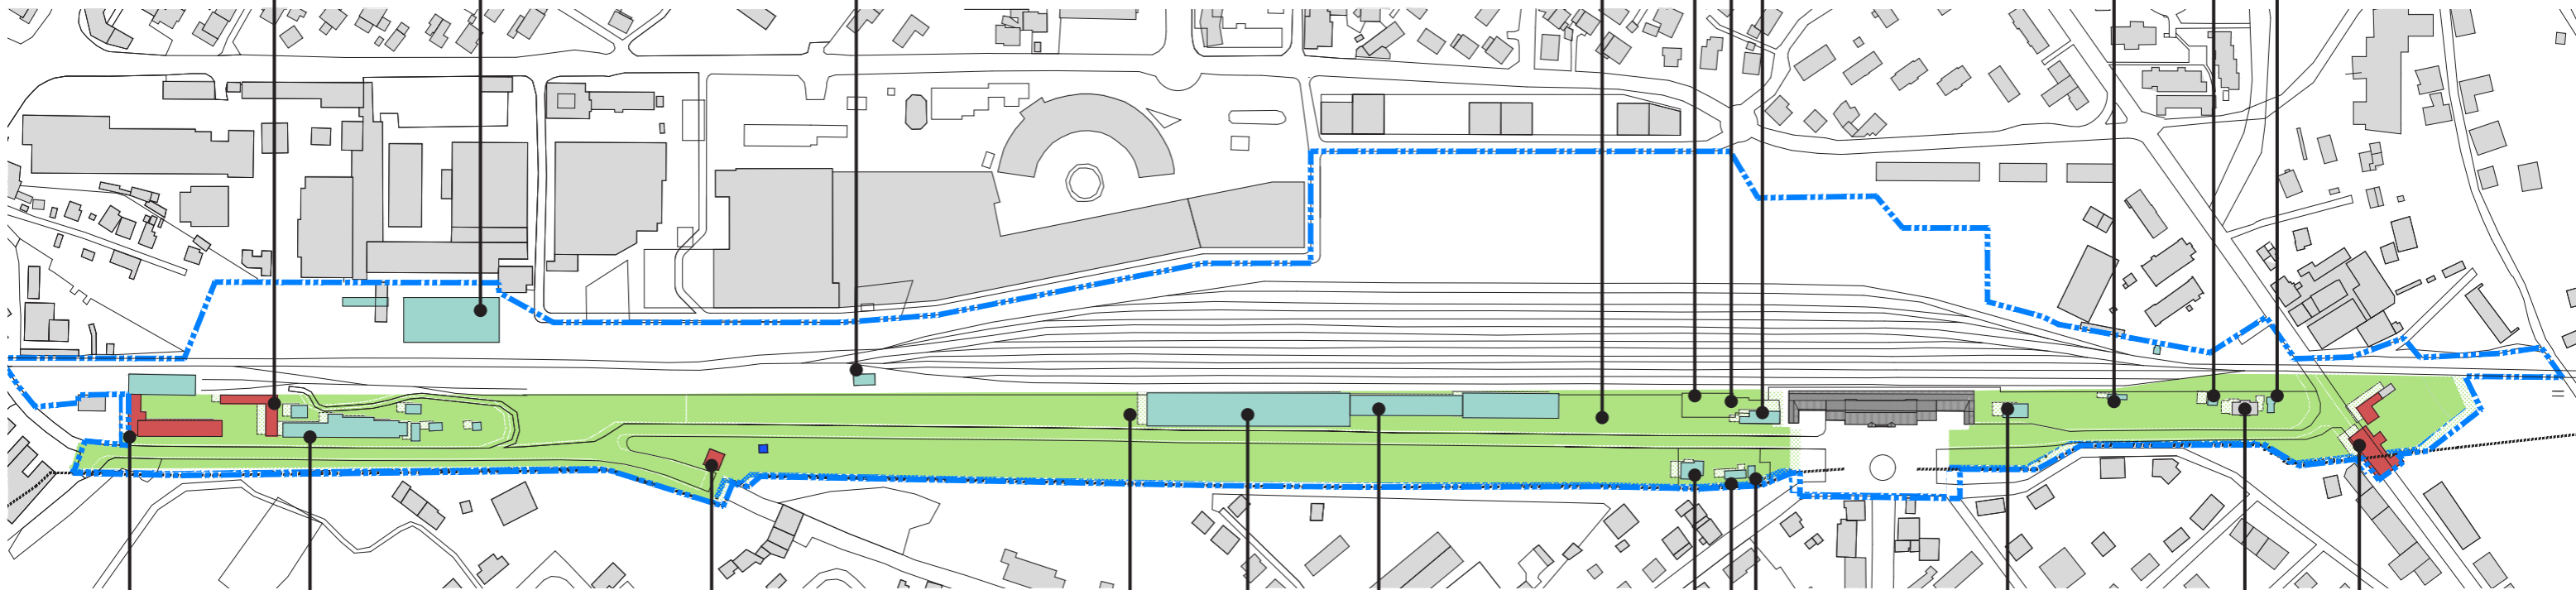

OBSTOJEČE STANJE

LASTNIŠTVO STAVB NA OBMOČJU KOLODVORSKE CESTE

- MONG
- SLOVENSKE ŽELEZNICE

LV NG

VIT

AVTOVLAK

KRETNIŠKA POSTAVLJALNICA (NA KLJUČ)

LOKOMOTIVA

TRAFO

KOLESARNICA

MOŽNOST RUŠITVE

MOŽNOST RUŠITVE

V PRODAJI ZASEBNIKU

NADZORNIŠKI NG

RAZKLADALNA PLOŠČAD

NADZORNIŠKI SVTK

DELAVNICA SVTK

GARAŽA SVTK

STANOVANJSKA STAVBA

MEJNI OBJEKT

MOSTOVNA

MEJNI OBJEKT

FERSPED - STAVBNA PRAVICA

SKLADIŠČE TOVORNEGA PROMETA - LASTNIKI

ZDRAVSTVENI DOM